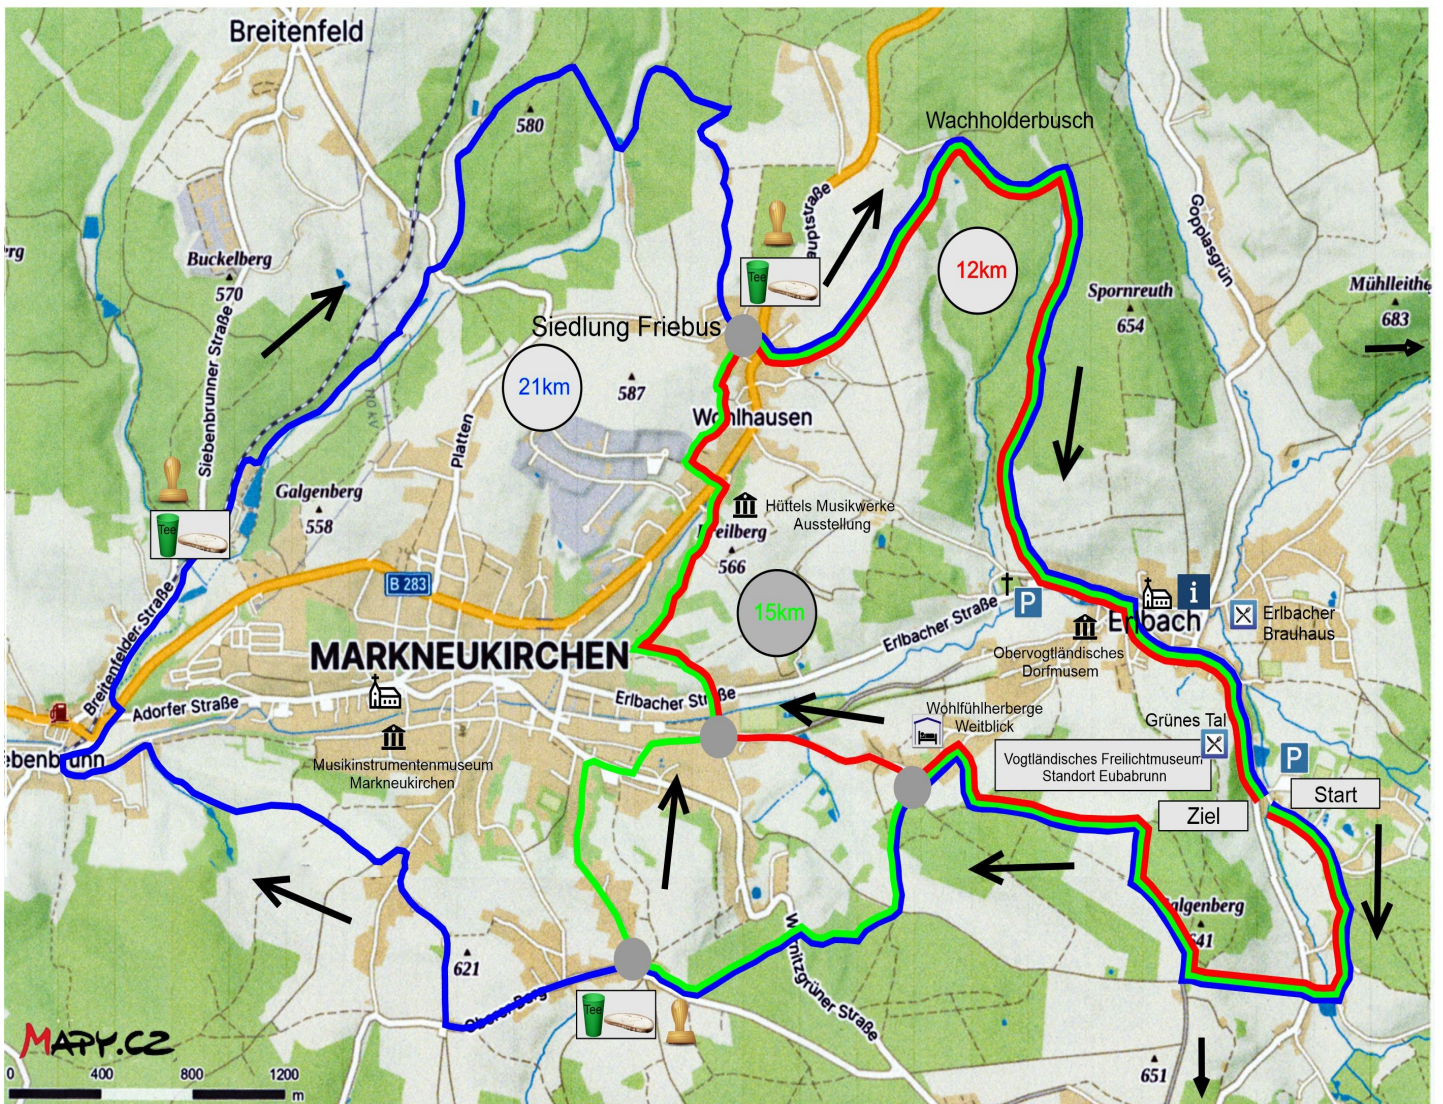

Streckenübersicht zur

# 45. Erlbacher Bergwanderung am 25. Mai 2025

Die Streckenverläufe der Bergwanderung sind nur am Wandertag mit roten Markierungsbändchen ausgezeichnet. Interaktiv sind sie jederzeit online unter [www.bergwanderverein.de](http://www.bergwanderverein.de) abrufbar !

Bergwanderverein **ERLBACH** Vogtland e.V.